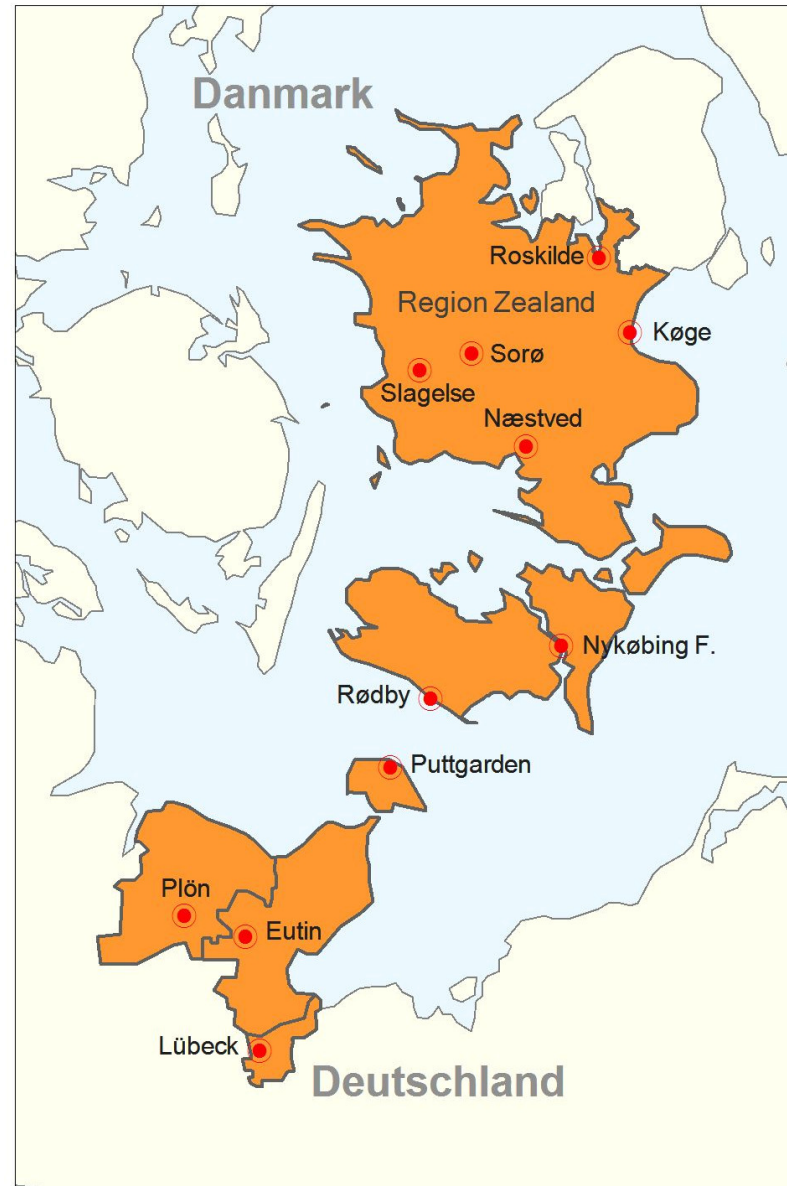

Wirtschaftsförderung LÜBECK  GmbH

Branding the Fehmarnbelt Region

Grænsløst samarbejde

Fehmarnbeltregion

Grenzenlose Zusammenarbeit

Grænsløst samarbejde

Fehmarnbeltregion

Grenzenlose Zusammenarbeit

The Fehmarnbelt Region

Facts:

Population:
1.353.000

Regional GDP per
Inhabitant:
Aprox 29.000 €.

Overall aim

“Outline the strategic approach, the specific steps and the success criteria and measurement for branding the Fehmarnbelt Region”

Bottom line: make the most out of the opportunities for the economic development presented by the construction of the new fixed link.

The Fehmarnbelt Region

Travel time now:

CPH-Hamburg
4,5 hours

CPH-Nykøbing F.:
1h 40 minuttet

Travel time 2021:

CPH-Hamburg
3 hours

CPH-Nykøbing F.:
59 minuttet

FEHMARN
in meer mittendrin

WT|SH Wirtschaftsförderung
und Technologietransfer
Schleswig-Holstein GmbH

KielRegion

SH
Schleswig-Holstein
Der echte Norden