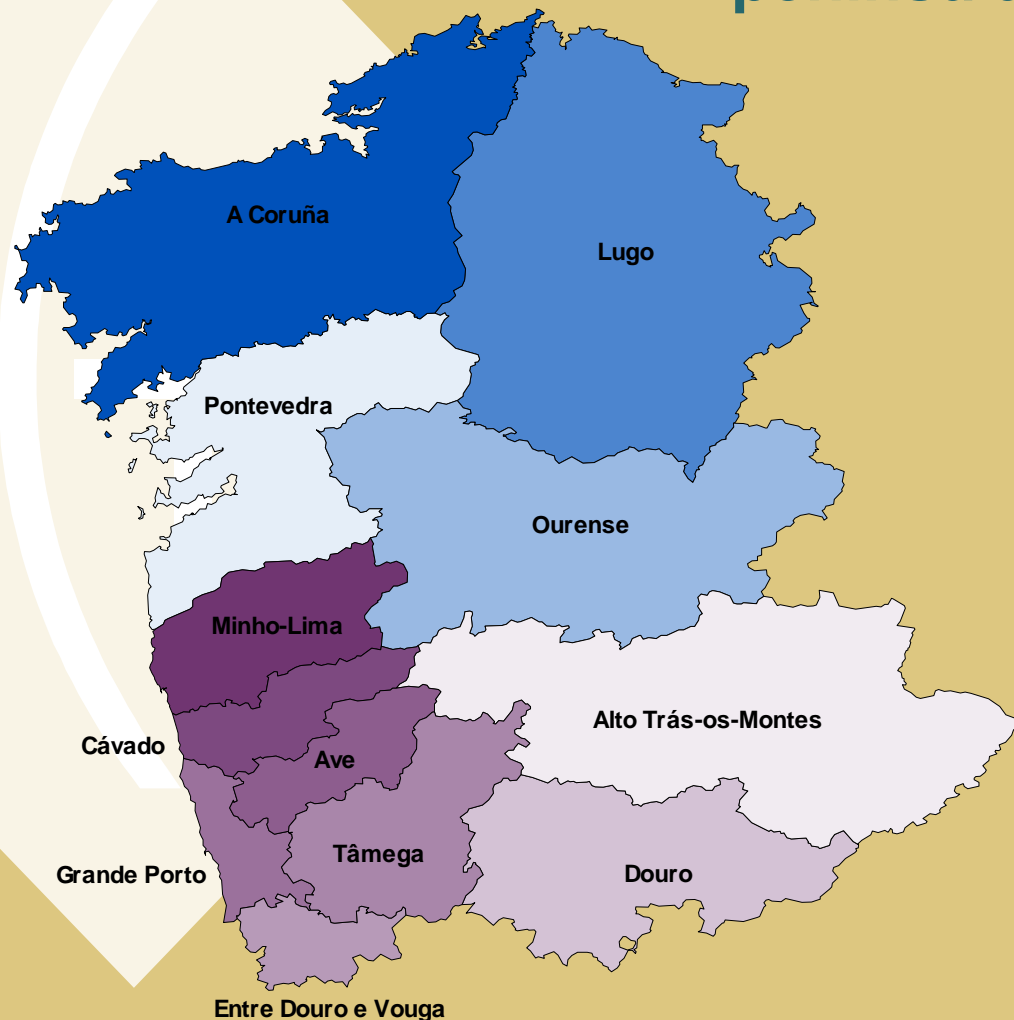

GALICIA  
NORTE DE PORTUGAL

Unión Europea  
FEDER  
Investimos en su futuro

XUNTA DE GALICIA

# Eurorregión Galicia-Norte: una gran región europea transfronteriza en el Noroeste peninsular

6,5 millones de habitantes  
(11,5% de la Península Ibérica)

50,9 mil Km<sup>2</sup>

25,8 millones de exportaciones a la UE en 2011  
(15% del total ibérico)